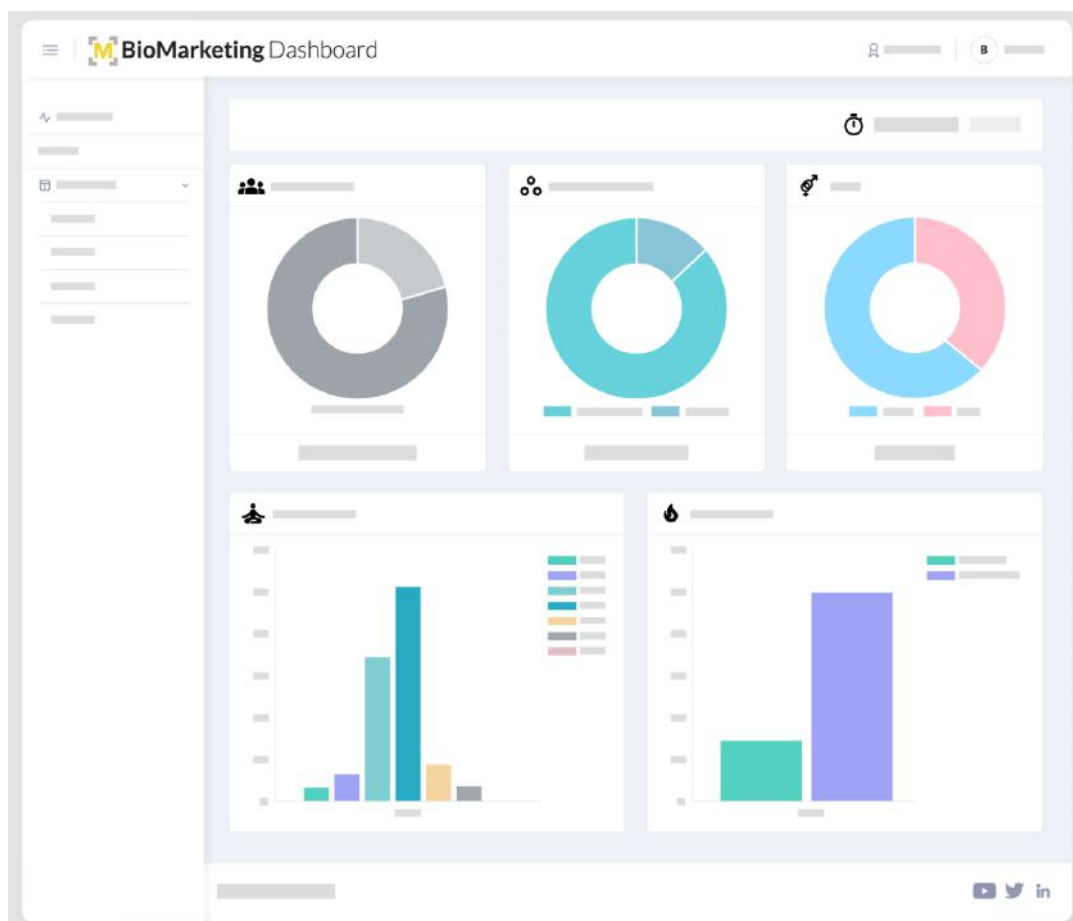

Toda esta información se recopila además en un **dashboard** que permite al usuario tener **información en vivo de los clientes** en su negocio: número de visitantes, tiempo medio de estancia, recurrencia, aforo...

# BioMarketing

ANÁLISIS DE VIDEO PARA RETAIL

## BioMarketing DASHBOARD

**BioMarketing Dashboard** está disponible online y ofrece las siguientes funcionalidades:

- Control de Aforo 
- Tiempo Medio de Estancia 
- Recurrencia 
- Edad y Género 

### Arquitectura

- Tiempo Real 
- Web 
- Panel de Control Cloud 